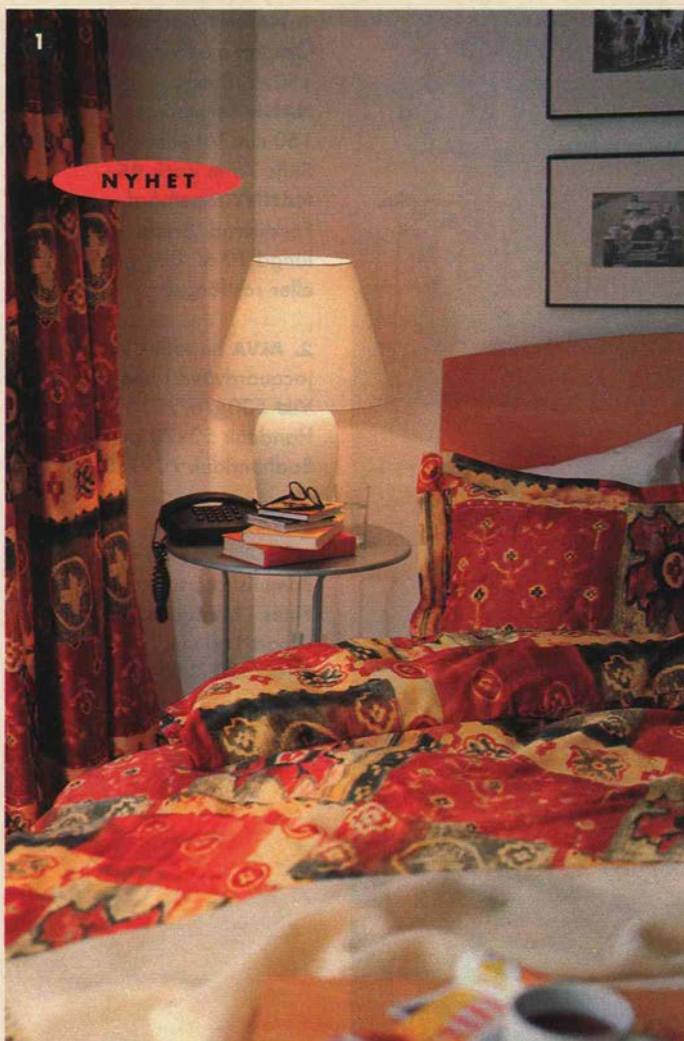

1 NYHET

MÅRA kuddfodral

79:-

Väck lusten i sovrummet

1. MÅRA påslakanset i satin med knytband. Örngott med vinge. 150x210 cm

298,-/2 del. Metervara. 100% bomull. Bredd 150 cm 69,-/m

2. MÅRA kuddfodral. Handvävt/handtryckt med dragkedja. Vändbart. 50x50 cm **79,-**

Till våra kuddfodral används **INNER** innerkudde **35,-**

3. VARPEN tjocka bomulls-handdukar. Vikt 580 g/m². Finns i flera färger och storlekar. Prisex: 50x70 cm **49,-**

LINGAN handduk har ett flerfärgat handvävt mönster. Vikt 580 g/m² Prisex: 50x70 cm **49,-**

BEA handduk i 100% bomull. Jacquardvävd. Vikt 420g/m². Prisex: 70x140 cm **79,-**